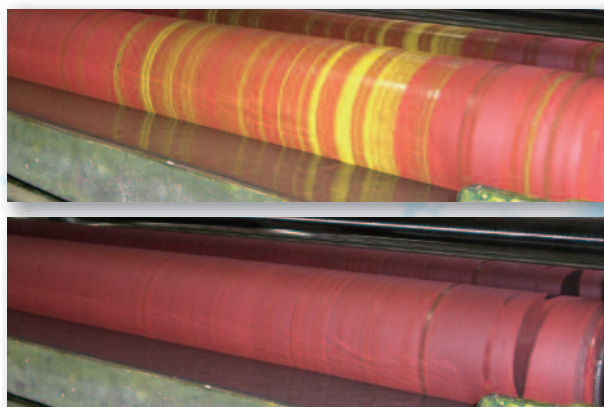

ローラー上の水上がり性能、版とのマッチング、インキとのマッチングの最適化を図り、あらゆる印刷条件下で最適にマッチする湿し水性能を実現しています。

このハイスペックな湿し水を是非お試しください。

❖ 低級紙への印刷適性を大きく向上し、スランパイングを抑制

水上がりを適度に抑制することで、印刷機の速度変化や給水ローラーの回転数に対して版面水量を最適化しています。また、この最適化により、紙粉の巻上げを低減し、低級紙や輸入紙への適性を向上させることが出来ました。それに伴い、湿し水消費量の削減にも繋がっています。

(従来比2割減)

❖ 長時間停止後の刷り出し汚れ、水棒汚れへの圧倒的性能

印刷中や長時間停止後の刷り出しにて版面上に発生する感脂化汚れ部分の可視化に成功し、最新のプレート保護技術を確立しました。この技術により、通常のロングラン印刷での調量ローラーへの汚れ防止だけでなく、印刷機の長時間停止後の刷り出し汚れを大きく改善しました。また、最新のプレート保護技術により CTP 版だけではなく、無処理版にもマルチに対応します。