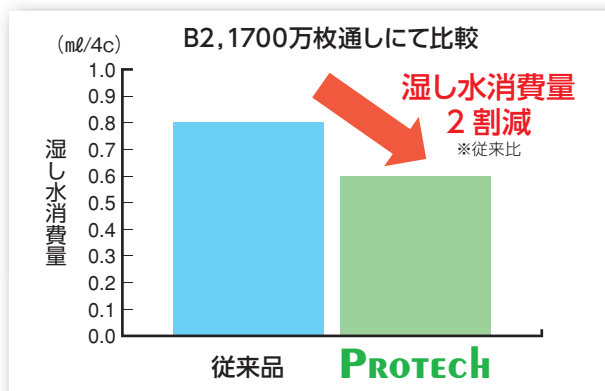

❖ 低級紙への印刷適性を大きく向上し、スランパイングを抑制

水上がりを適度に抑制することで、印刷機の速度変化や給水ローラーの回転数に対して版面水量を最適化しています。また、この最適化により、紙粉の巻上げを低減し、低級紙や輸入紙への適性を向上させることが出来ました。それに伴い、湿し水消費量の削減にも繋がっています。

(従来比2割減)