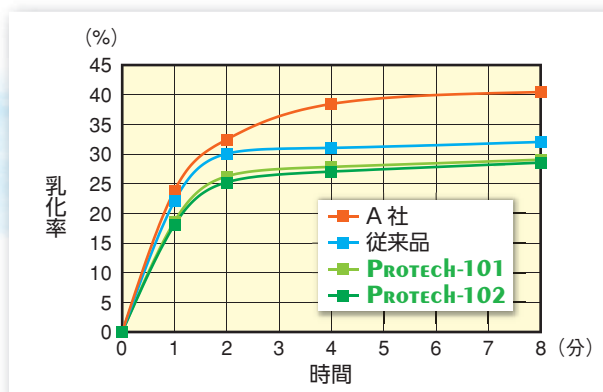

❖ 網点再現性の向上

過乳化抑制技術および水上がり性能のコントロールにより、インキとの乳化を最適化しています。乳化が最適化されることで網点の再現性が向上し、印刷物の品質も向上します。