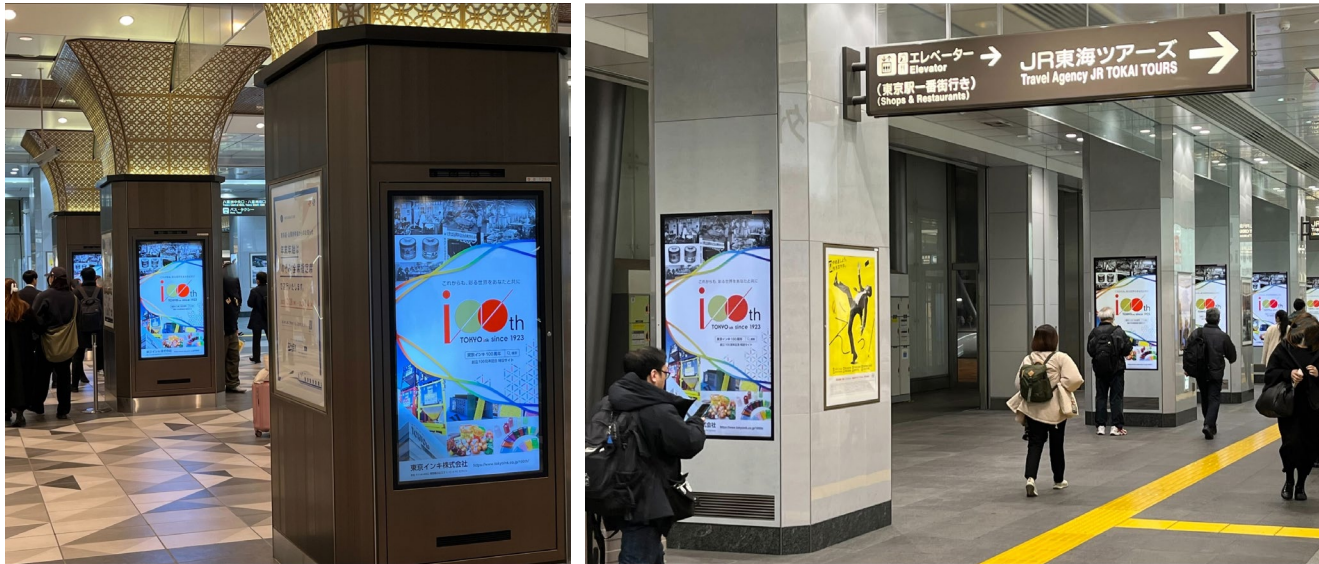

JR東京駅に、東京インキ(株)創立100周年記念交通広告を掲載！

2023年12月4日（月）から12月31日（日）まで、
JR東京駅八重洲口コンコースにデジタルサイネージ広告を掲載しております。
お近くにお越しの際は是非ご覧ください。

《東京駅八重洲口コンコース デジタルサイネージ》

左：八重洲北口・大丸東京店付近（地図①）
右：東京駅八重洲南北通路（地図②）

JR広島駅に、東京インキ(株)創立100周年記念交通広告を掲載！

2023年12月4日（月）から12月10日（日）まで、JR広島駅新幹線改札口付近の自由通路にデジタルサイネージ広告を掲載しております。
お近くにお越しの際は是非ご覧ください。

《JR広島駅 新幹線改札口デジタルサイネージ》

JR広島駅 新幹線改札口付近コンコース

JR高松駅に、東京インキ(株)創立100周年記念交通広告を掲載！

2023年12月4日（月）から12月17日（日）まで、
JR高松駅正面入り口にデジタルサイネージ広告を掲載しております。
お近くにお越しの際は是非ご覧ください。

《JR高松駅 JADビジョン四国》

JR高松駅 正面入り口

札幌市営地下鉄大通駅に、東京インキ(株)創立100周年記念交通広告を掲載！

2023年12月4日（月）から12月10日（日）まで、札幌市営地下鉄大通駅の
SAPPORO SNOW VISIONにデジタルサイネージ広告を掲載しております。
お近くにお越しの際は是非ご覧ください。

《SAPPORO SNOW VISION》

大通駅 南北線中央改札口付近

2023年12月4日（月）から12月31日（日）まで、
JR王子駅北口改札 エスカレーター前にポスター広告を掲載しております。
お近くにお越しの際は是非ご覧ください。

《王子駅コンコース 駅貼りポスター》