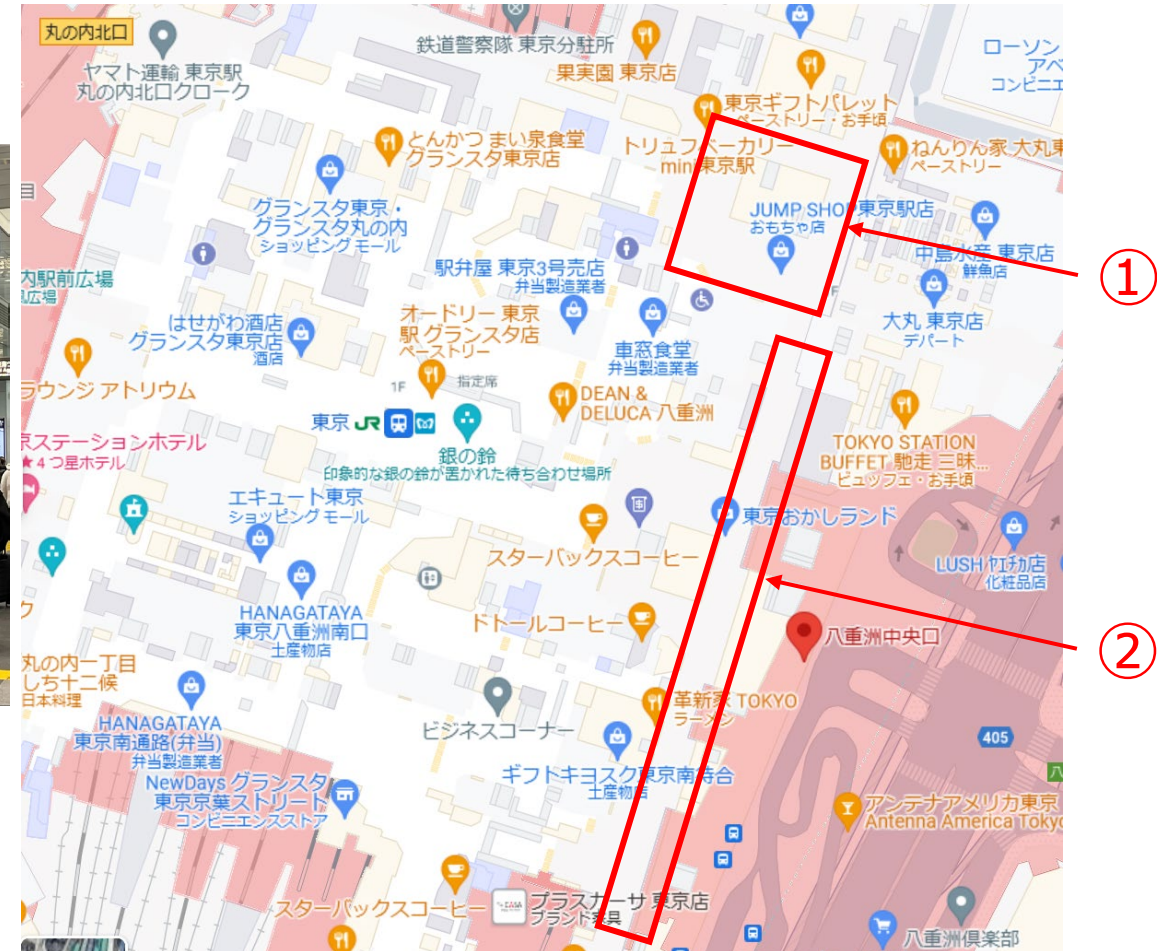

JR東京駅に、東京インキ(株)創立100周年記念交通広告を掲載！

2023年12月4日（月）から12月31日（日）まで、
JR東京駅八重洲口コンコースにデジタルサイネージ広告を掲載しております。
お近くにお越しの際は是非ご覧ください。

《東京駅八重洲口コンコース デジタルサイネージ》

左：八重洲北口・大丸東京店付近（地図①）
右：東京駅八重洲南北通路（地図②）

JR広島駅に、東京インキ(株)創立100周年記念交通広告を掲載！

2023年12月4日（月）から12月10日（日）まで、JR広島駅新幹線改札口付近の自由通路にデジタルサイネージ広告を掲載しております。
お近くにお越しの際は是非ご覧ください。

《JR広島駅 新幹線改札口デジタルサイネージ》

JR広島駅 新幹線改札口付近コンコース

JR高松駅に、東京インキ(株)創立100周年記念交通広告を掲載！

2023年12月4日（月）から12月17日（日）まで、
JR高松駅正面入り口にデジタルサイネージ広告を掲載しております。
お近くにお越しの際は是非ご覧ください。

《JR高松駅 JADビジョン四国》

JR高松駅 正面入り口

札幌市営地下鉄大通駅に、東京インキ(株)創立100周年記念交通広告を掲載！

2023年12月4日（月）から12月10日（日）まで、札幌市営地下鉄大通駅の
SAPPORO SNOW VISIONにデジタルサイネージ広告を掲載しております。
お近くにお越しの際は是非ご覧ください。

《SAPPORO SNOW VISION》

大通駅 南北線中央改札口付近

JR仙台駅に、東京インキ(株)創立100周年記念交通広告を掲載！

2023年12月4日（月）から12月10日（日）まで、
JR仙台駅中央口改札および東口改札付近にデジタルサイネージ広告を掲載しております。
お近くにお越しの際は是非ご覧ください。

① 仙台駅中央改札付近

② 仙台駅東西自由通路東口改札付近

2023年12月1日（金）から12月31日（日）まで、
 JR新潟駅ほか下記新潟県内14駅にデジタルサイネージ広告を掲載しております。
 お近くにお越しの際は是非ご覧ください。