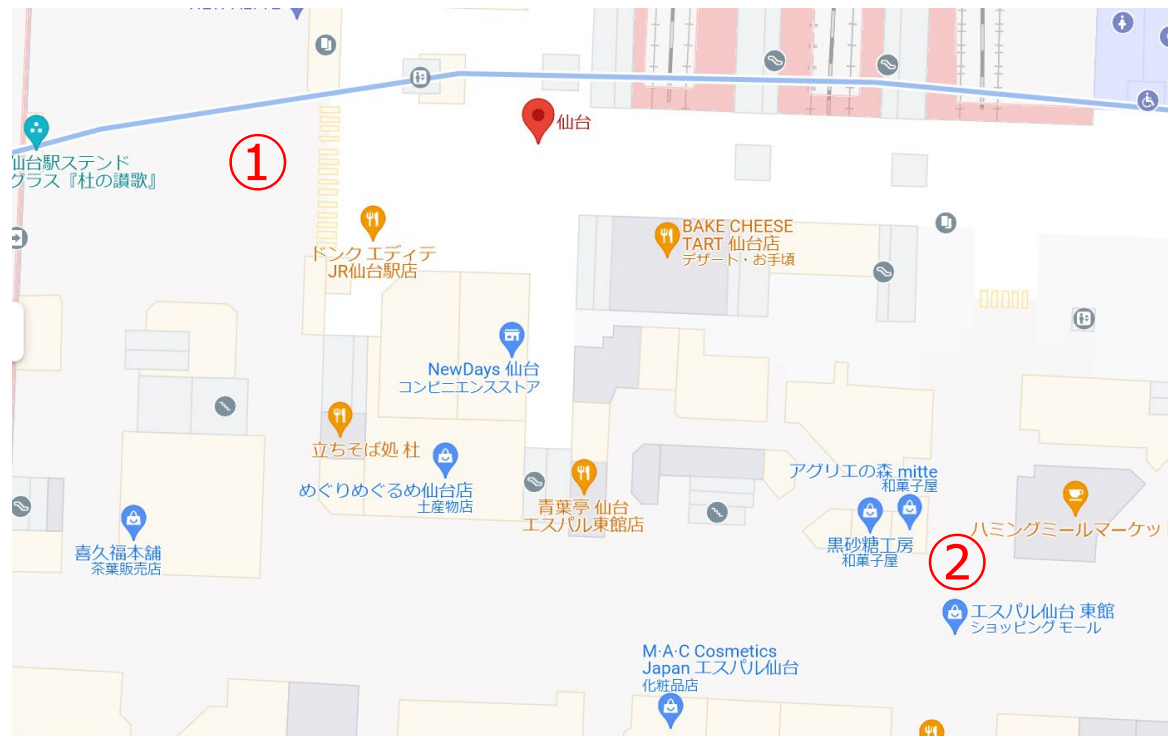

JR東京駅に、東京インキ(株)創立100周年記念交通広告を掲載！

2023年12月4日（月）から12月31日（日）まで、
JR東京駅八重洲口コンコースにデジタルサイネージ広告を掲載しております。
お近くにお越しの際は是非ご覧ください。

《東京駅八重洲口コンコース デジタルサイネージ》

左：八重洲北口・大丸東京店付近（地図①）
右：東京駅八重洲南北通路（地図②）

JR広島駅に、東京インキ(株)創立100周年記念交通広告を掲載！

2023年12月4日（月）から12月10日（日）まで、JR広島駅新幹線改札口付近の自由通路にデジタルサイネージ広告を掲載しております。
お近くにお越しの際は是非ご覧ください。

《JR広島駅 新幹線改札口デジタルサイネージ》

JR広島駅 新幹線改札口付近コンコース

JR高松駅に、東京インキ(株)創立100周年記念交通広告を掲載！

2023年12月4日（月）から12月17日（日）まで、
JR高松駅正面入り口にデジタルサイネージ広告を掲載しております。
お近くにお越しの際は是非ご覧ください。

《JR高松駅 JADビジョン四国》

JR高松駅 正面入り口

札幌市営地下鉄大通駅に、東京インキ(株)創立100周年記念交通広告を掲載！

2023年12月4日（月）から12月10日（日）まで、札幌市営地下鉄大通駅の
SAPPORO SNOW VISIONにデジタルサイネージ広告を掲載しております。
お近くにお越しの際は是非ご覧ください。

《SAPPORO SNOW VISION》

大通駅 南北線中央改札口付近

JR仙台駅に、東京インキ(株)創立100周年記念交通広告を掲載！

2023年12月4日（月）から12月10日（日）まで、
JR仙台駅中央口改札および東口改札付近にデジタルサイネージ広告を掲載しております。
お近くにお越しの際は是非ご覧ください。

① 仙台駅中央改札付近

② 仙台駅東西自由通路東口改札付近

2023年12月1日（金）から12月31日（日）まで、
 JR新潟駅ほか下記新潟県内14駅にデジタルサイネージ広告を掲載しております。
 お近くにお越しの際は是非ご覧ください。